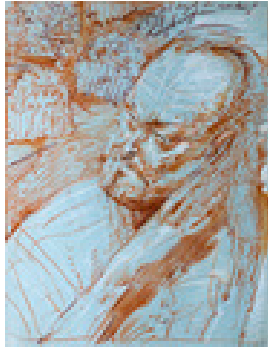

Frank Ruddigkeit

1939

Bestandsverzeichnis

Ruddigkeit, Frank [Zeichnung]

Permalink: https://www.werkdatenbank.de/documents/obj/wdb_99006357
Bildrechte: © VG Bild-Kunst
Inhaber:in der Rechte an der Abbildung:
Heublein, Fabian, RV-FZ-PA

Permalink: https://www.werkdatenbank.de/documents/obj/wdb_99006360
Bildrechte: © VG Bild-Kunst
Inhaber:in der Rechte an der Abbildung:
Heublein, Fabian, RV-FZ-PA

Ruddigkeit, Frank
Alte Japanerin

1984
Zeichnung, Zeichnung
Kreide, Papier
Kreidezeichnung
Kreide auf farbigem Papier
65,3 x 50,4 cm (Gesamtmaß)
Werkverzeichnisnummer: **009**
Provenienz: Eigentümer: Privatsammlung

Permalink: https://www.werkdatenbank.de/documents/obj/wdb_99006363
Bildrechte: © VG Bild-Kunst
Inhaber:in der Rechte an der Abbildung:
Heublein, Fabian, RV-FZ-PA

Ruddigkeit, Frank
Papst

1977.08.26
Zeichnung, Zeichnung
Bleistift, Papier
Bleistiftzeichnung
Blei auf Papier
64 x 50 cm (Gesamtmaß)
Werkverzeichnisnummer: **010**
Provenienz: Eigentümer: Privatsammlung