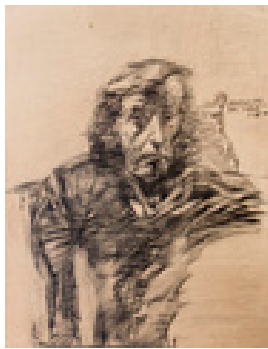

Permalink: <https://www.werkdatenbank.de/documents/obj/wdb_99006392>
Bildrechte: © VG Bild-Kunst
Inhaber:in der Rechte an der Abbildung:
Heublein, Fabian, RV-FZ-PA

Ruddigkeit, Frank
Selbstporträt

1971

Zeichnung, Zeichnung

Kohle, Papier

Kohlezeichnung

Kohle auf farbigem Papier

62,3 x 48 cm (Gesamtmaß)

Werkverzeichnisnummer: **020**

Provenienz: Eigentümer: im Besitz Künstler:in