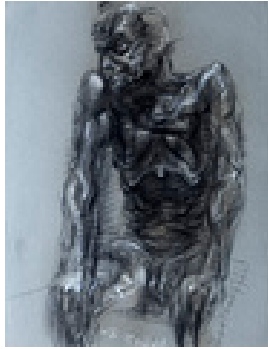

Provenienz: Eigentümer: Privatsammlung

Permalink: https://www.werkdatenbank.de/documents/obj/wdb_99006367
Bildrechte: © VG Bild-Kunst
Inhaber:in der Rechte an der Abbildung:
Heublein, Fabian, RV-FZ-PA

Ruddigkeit, Frank
Portrait Mädchen

1986.11.24

Zeichnung, Zeichnung

Kreide, Weißhöhung, Papier

Kreidezeichnung

Kreide mit Weißhöhung auf farbigem Papier

63 x 47,8 cm (Gesamtmaß)

Werkverzeichnisnummer: **013**

Provenienz: Eigentümer: Privatsammlung

Permalink: https://www.werkdatenbank.de/documents/obj/wdb_99006368
Bildrechte: © VG Bild-Kunst
Inhaber:in der Rechte an der Abbildung:
Heublein, Fabian, RV-FZ-PA

Ruddigkeit, Frank
Alter Mann

1974.11.13

Zeichnung, Zeichnung