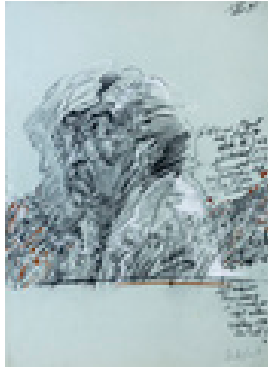

Permalink: <https://www.werkdatenbank.de/documents/obj/wdb_99006396>
Bildrechte: © VG Bild-Kunst
Inhaber:in der Rechte an der Abbildung:
Heublein, Fabian, RV-FZ-PA

Ruddigkeit, Frank
Selbstporträt

1995.10

Zeichnung, Zeichnung

Papier, Kohle, Rötel, Weißhöhung

Kohlezeichnung

Kohle, Rötel, weißgehört auf farbigem Papier

65 x 50,4 cm (Gesamtmaß)

Werkverzeichnisnummer: **024**

Provenienz: Eigentümer: im Besitz Künstler:in